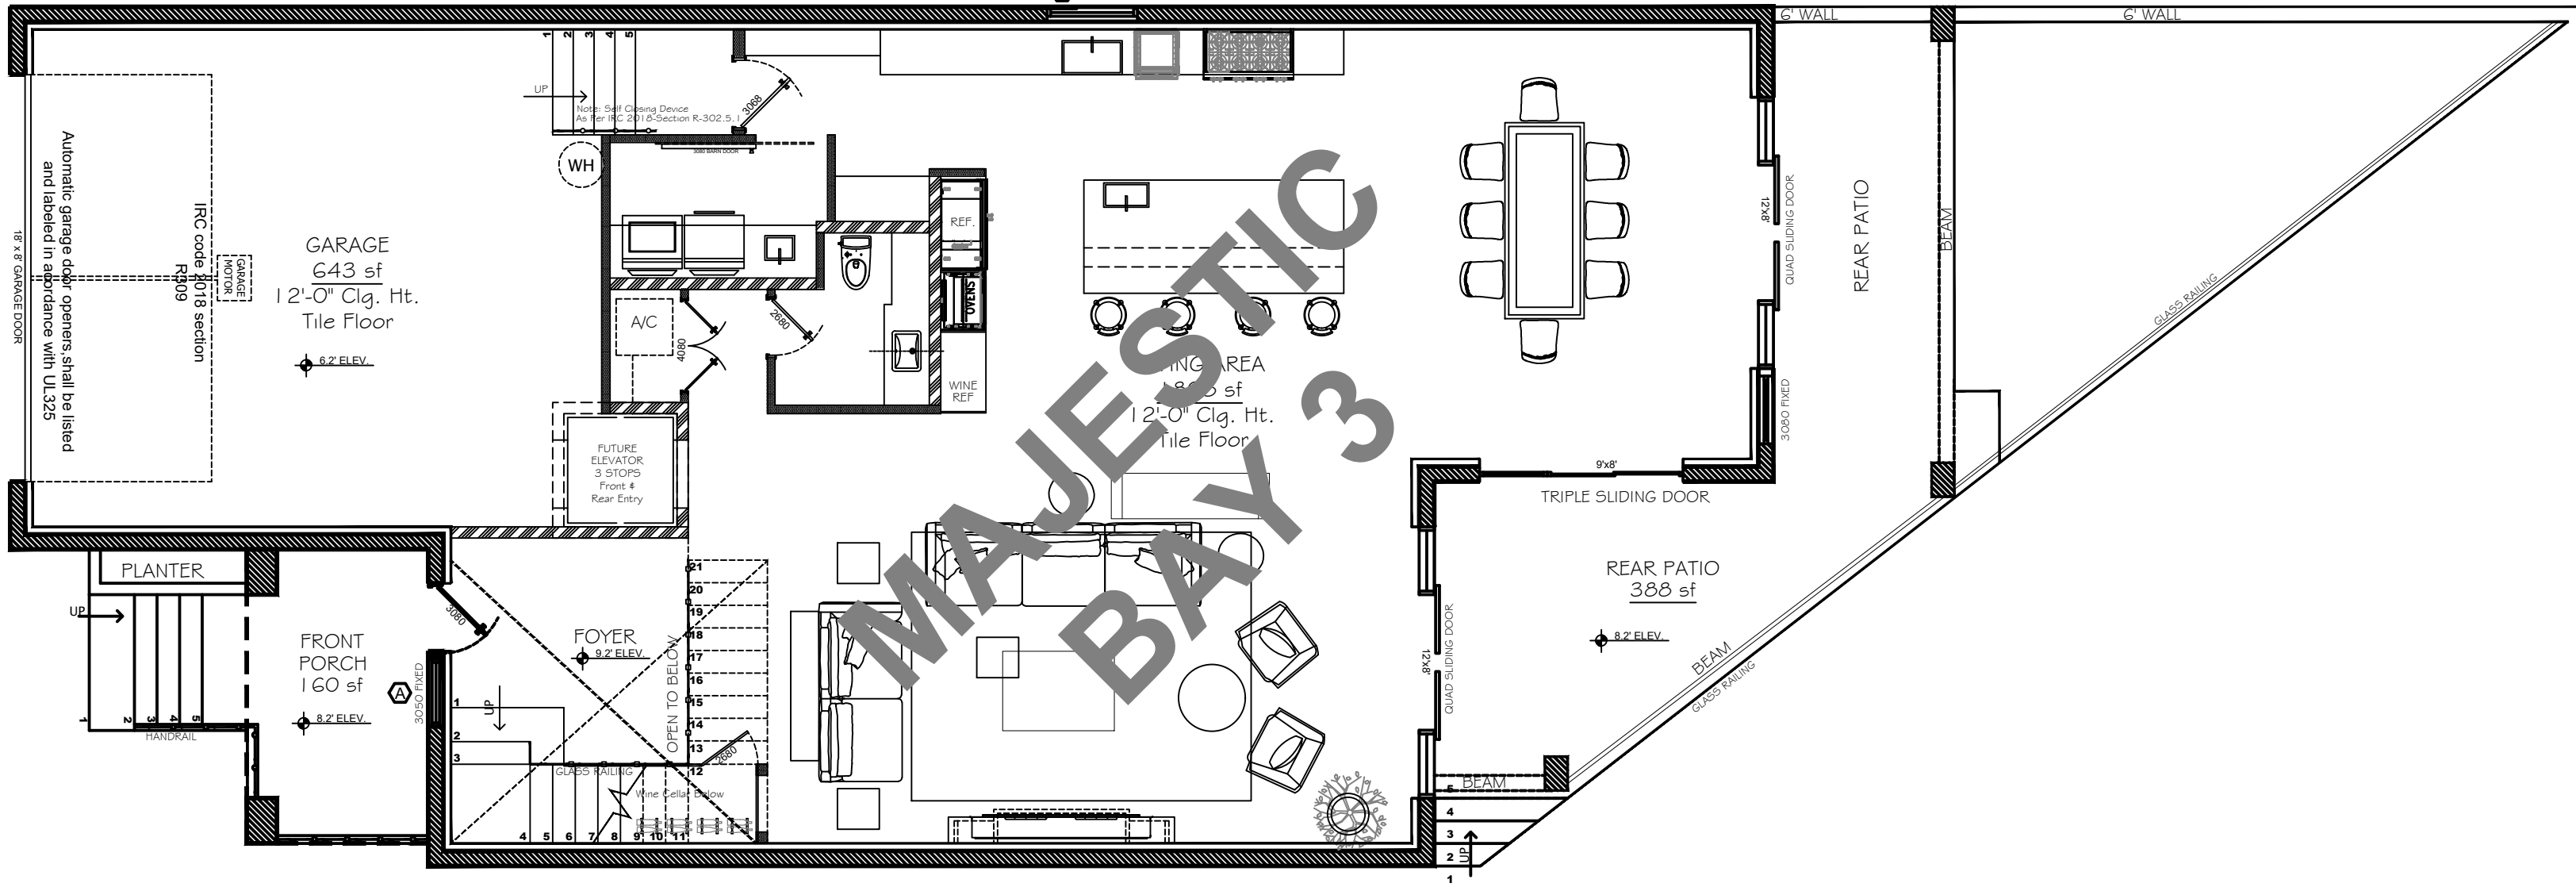

B 3080 FIXED

MAJESTIC BAY 3